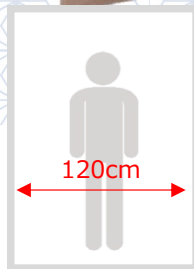

人気のデザインに畳モデルが追加

～ルイス畳～

2トーンカラーのヘッド配色が魅力あり 安心の国産畳仕様

offer 9
comfortable form

- ・省スペース&フラットデザイン
- ・2 size
- ・3 color

NA BR GY

ヘッド厚みを抑えた省スペースデザイン

ヘッド厚み 8cm

スマートフォンなどの充電に
便利なコンセント付き

優しい灯りのLED照明付き
室内をお洒落に演出可能

◆NA色
モデル：シングルサイズ

LVL積層スノコ（畳下）

床高 38cm

◆BR色
モデル：シングルサイズ

◆GY色
モデル：シングルサイズ

- 3D強化シート貼り
- LVLスノコ
- LED照明付き
- 2口コンセント付き

Sサイズ

SDサイズ

畳タイプ

サイズ	幅	奥行	高さ	メーカー希望小売価格
Sフレーム	W980	D2020	H830 (床高380)	80,000円 (税込88,000円)
SDフレーム	W1210	D2020	H830 (床高380)	103,200円 (税込113,520円)