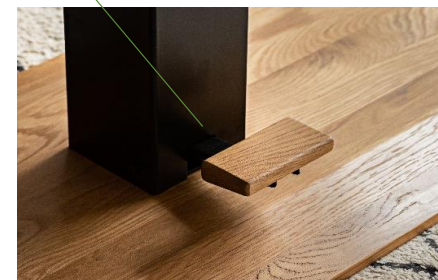

# — ロマンズ —

リビング、ダイニング兼用

“個性”を主張する昇降テーブル

offer 9  
comfortable form

機能性あるテーブルはリビングでもダイニングでも使いたい！  
これまで低すぎたセンターテーブルもワンアクションで高さ調整が可能！

ペダルを踏むだけのワンアクション  
お好みの高さへ無段階で調整OK

※小口回り40mm貼り合わせ

※下台サイズ  
W150 : 1020×490  
W130 : 820×490

重厚かつ高級感を演出する  
**WALNUT**

木目が美しい北欧テイストあふれる  
**OAK**

- ◆テーブル  
素材/材質
- 天板： 無垢材、ウレタン塗装
  - ベース部： 無垢材、ウレタン塗装
  - ペダル： 無垢材、ウレタン塗装
  - 天厚： 小口回り40mm  
(センター部20mm)
  - 脚部： スチール (昇降シリンダー)

130昇降テーブル (無垢材)  
size : W1300×D800×H550~710  
● WAL  
⊗198,000円 (税込217,800円)