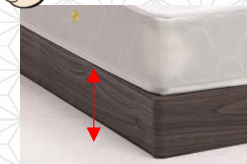

～ グレース PLUS ～

質感ある木目が高級感を演出
床高2段階選択OK & LED照明付き

offer 9
comfortable form

- 3D強化シート
- 4 size
- 2 color

2台並べてのツインでの使用もおススメのデザインです♪

◆NA色

モデル：シングルサイズ

スマートフォンなどの充電に
便利なコンセント付き

強度あるフレームで安心！
耐荷重200kg超を確保!!

優しい灯りのLED照明付き
室内をお洒落に演出する間接照明

※画像のマットレス厚みは18cmです。
マットレスは別売となります。

◆BK-WAL色

モデル：シングルサイズ

マットレスに合わせて好きな高さを選択可能

床高14cm

床高24cm
脚10cm

お部屋の圧迫感を抑えられるLowタイプ
ベッド下の掃除がしやすいHighタイプ

両サイドには便利な収納棚付き

お部屋に合わせて4つのサイズから選べます。

Sサイズ

SDサイズ

Dサイズ

Qサイズ

作成：202306