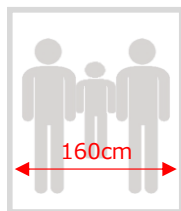

強度あるフレームで安心！
耐荷重200kg超を確保!!

優しい灯りのLED照明付き
室内をお洒落に演出する間接照明

※画像のマットレス厚みは18cmです。
マットレスは別売となります。

◆BK-WAL色

モデル：シングルサイズ

マットレスに合わせて好きな高さを選択可能

床高14cm

床高24cm
脚10cm

お部屋の圧迫感を抑えられるLowタイプ
ベッド下の掃除がしやすいHighタイプ

両サイドには便利な収納棚付き

お部屋に合わせて4つのサイズから選べます。

Sサイズ

SDサイズ

Dサイズ

Qサイズ

作成：202306