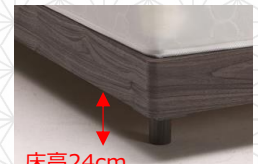

強度あるフレームで安心！
耐荷重200kg超を確保!!

優しい灯りのLED照明付き
室内をお洒落に演出する間接照明

※画像のマットレス厚みは18cmです。
マットレスは別売となります。

◆BK-WAL色

モデル：シングルサイズ

マットレスに合わせて好きな高さを選択可能

床高14cm

床高24cm
脚10cm

お部屋の圧迫感を抑えられるLowタイプ
ベッド下の掃除がしやすいHighタイプ

両サイドには便利な収納棚付き

お部屋に合わせて4つのサイズから選べます。

Sサイズ

SDサイズ

Dサイズ

Qサイズ

作成：202306