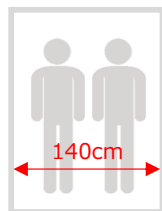

強度あるフレームで安心！
耐荷重200kg超を確保!!

優しい灯りのLED照明付き
室内をお洒落に演出する間接照明

※画像のマットレス厚みは18cmです。
マットレスは別売となります。

◆BK-WAL色

モデル：シングルサイズ

マットレスに合わせて好きな高さを選択可能

床高14cm

床高24cm
脚10cm

お部屋の圧迫感を抑えられるLowタイプ
ベッド下の掃除がしやすいHighタイプ

両サイドには便利な収納棚付き

お部屋に合わせて4つのサイズから選べます。

Sサイズ

SDサイズ

Dサイズ

Qサイズ

作成：202306