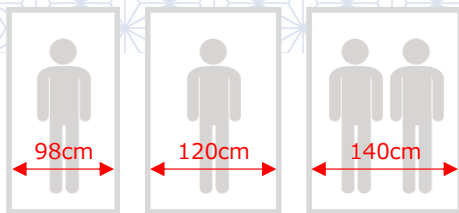

優しい灯りのLED照明付き  
室内をお洒落に演出可能

※画像のマットレス厚みは18cmです。マットレスは別売となります。

◆BR色  
モデル：セミダブルサイズ

2台並べてのツイン使用も  
合わせやすいデザインです

◆GY色  
モデル：シングルサイズ×2台

- 3D強化シート貼り
- LVLスノコ
- LED照明付き
- 2口コンセント付き

Sサイズ SDサイズ Dサイズ

作成：202410

LEGタイプ

サイズ	幅	奥行	高さ	メーカー希望小売価格
S フレーム	W980	× D2040	× H800 (床高230)	54,000円 (税込59,400円)
S D フレーム	W1210	× D2040	× H800 (床高230)	64,000円 (税込70,400円)
D フレーム	W1410	× D2040	× H800 (床高230)	76,000円 (税込83,600円)