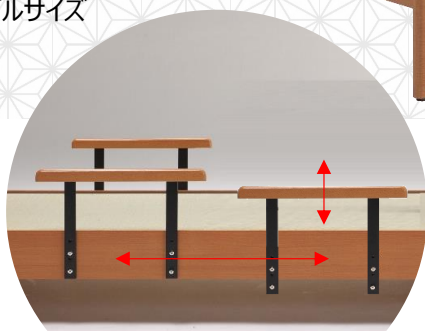

◆NA色  
モデル：シングルサイズ

👉 **床高はお好きな高さを選択可能♪**  
※上がり下りしやすい床高3段階調整

床高41cm (最上段)

床高29cm (最下段)

ヘッド部分に便利なコンセント付き

👉 **手すりの高さ、取付位置を選べます。**

左右の手すりは上下2段階&前後2箇所から調整可能  
※手すりは片側に2つ取り付けることも出来ます。

- 強化シート貼り ■日本製たたみ (※Sサイズは畳1枚、SDは畳2枚組となります)
- 落下防止手すり付き (スノコ) ■2口コンセント付き ■床高3段階選択可能

タタミ  
ベッド

サイズ	幅	奥行	高さ	メーカー希望小売価格
Sフレーム	W1020	× D2120	× H850 (床高290/350/410)	106,000円 (税込116,600円)
SDフレーム	W1220	× D2120	× H850 (床高290/350/410)	128,000円 (税込140,800円)