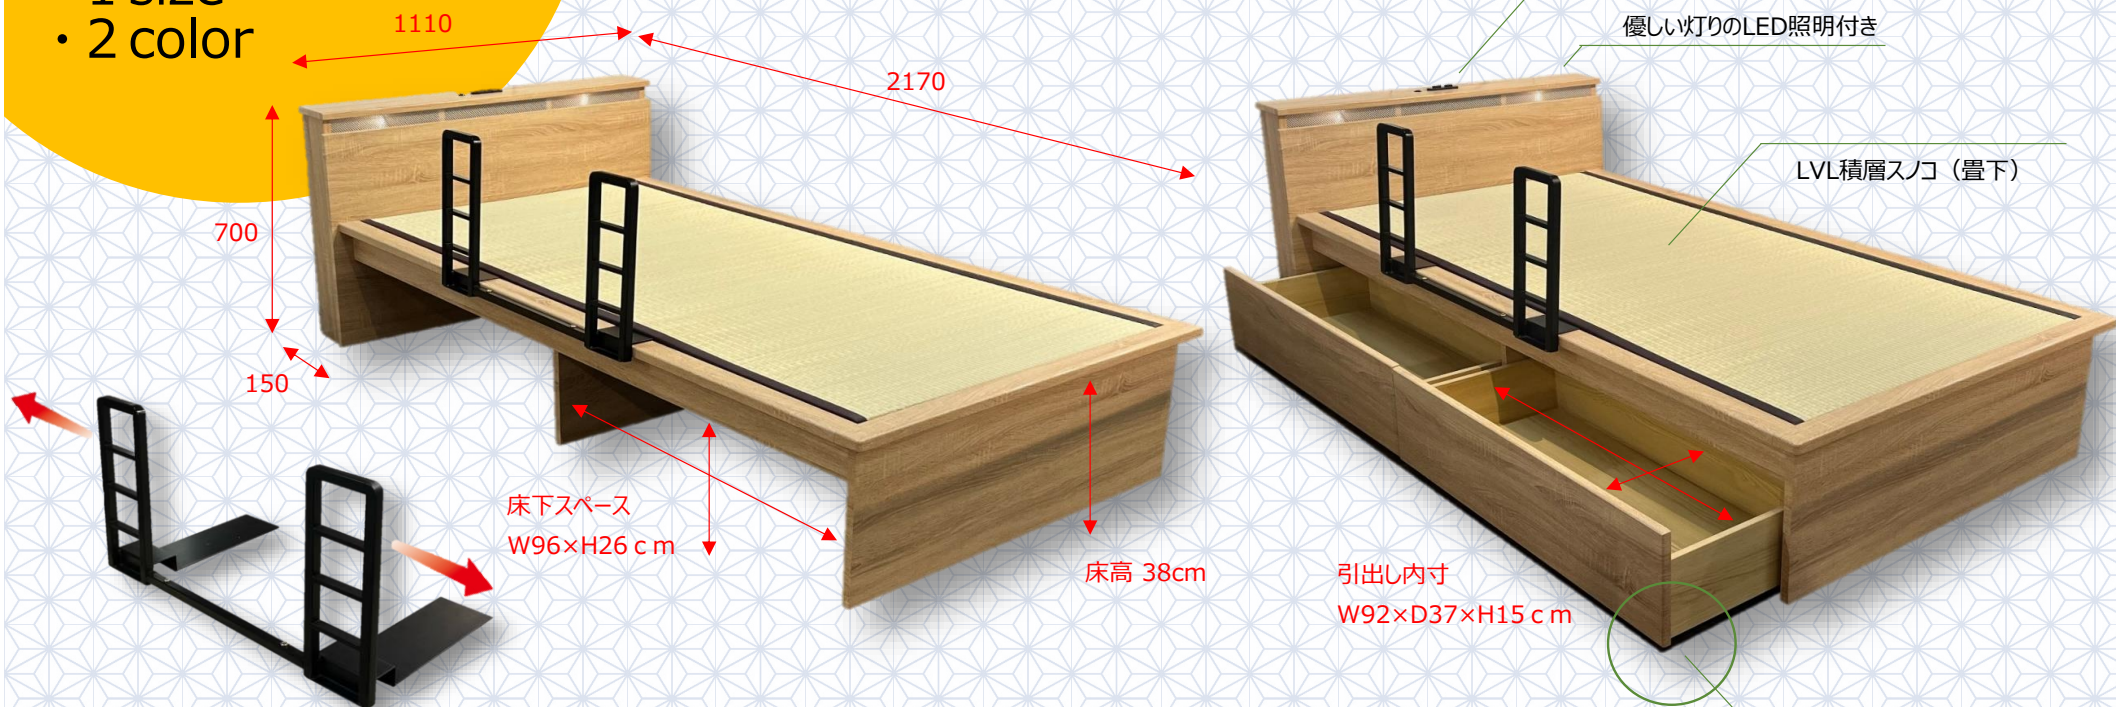

～ 鈴蘭畳 ～

便利な床下収納BOX（あり・なしOP設定）
安心の手摺付き&国産畳仕様

offer 9
comfortable form

- ・手摺り付き&収納BOX（引出し2杯：追加OP）
- ・1 size
- ・2 color

丈夫なスチール手摺りを標準設定
畳下に挟み込むだけ♪
前後左右、お好みの位置に取付可能

- 3D強化シート貼り ■ 国産畳 ■ 手摺付き
- LVLスノコ ■ LED照明付き ■ 2口コンセント付き

◆ NA

◆ BR

畳タイプ

サイズ	幅	奥行	高さ	メーカー希望小売価格
Sフレーム (引出し無し)	W1110	× D2170	× H700 (床高380)	101,200円 (税込111,320円)
引出し2杯 (有効内寸)	W920	× D370	× H150	18,000円 (税込19,800円)