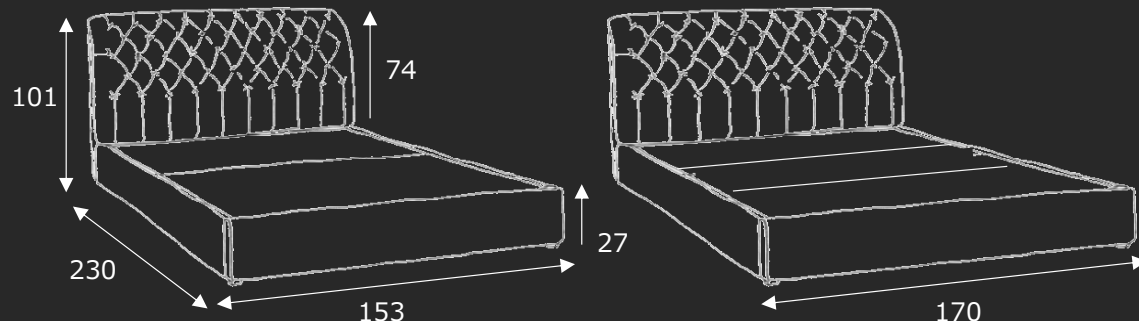

## Dフレームは2サイズのマットレスに対応

ダブルとワイドダブルの2サイズのマットレスに対応したフレーム。厚めのマットレスも合わせやすいボリュームあるヘッド高もポイント。

※QフレームはQサイズ×1枚、もしくはSSサイズ×2枚のマットレスに対応

### カラー

CAM, BK

※画像はCAM色、マットレスの厚みは23cmです

作成：202410

Dフレーム W153×L230×H101 (MH270)

Qフレーム W170×L230×H101 (MH270)

サイズ

メーカー希望小売価格