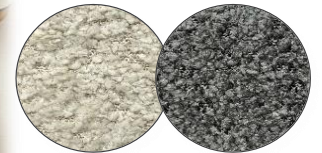

# Lavien

ぽこぽことした素材感が魅力の  
ブークレ生地♪

offer 9  
comfortable form

一番の特徴であるブークレ生地。  
このモフモフ感は肌触り抜群♪  
見た目の可愛らしさ◎  
ホテルライクな演出◎

本体下の木目柄がナチュラル  
テイストを強調!  
本体下は収納スペースとしても  
活用可能!  
※お掃除ロボットもOK

Dサイズ

Qサイズ

カラー アイボリー、チャコールグレー