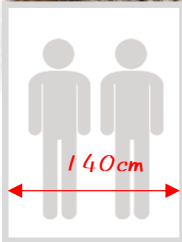

ラビアン(ベッド)

Lavien

ぽこぽことした素材感が魅力の
ブークレ生地♪

offer 9
comfortable form

一番の特徴であるブークレ生地。
このモフモフ感は肌触り抜群♪
見た目の可愛らしさ◎
ホテルライクな演出◎

本体下の木目柄がナチュラル
テイストを強調!
本体下は収納スペースとしても
活用可能!
※お掃除ロボットもOK

Dサイズ

Qサイズ

カラー アイボリー、チャコールグレー

素材/材質

張地 : ブークレファブリック

床板 : 不織布タイプ

※本体フレームはアイアン囲い枠の筋肉仕様

LEGタイプ
2サイズ
2カラー

サイズ

Dフレーム

W1490 × L2190 × H970 (床高230)

Qフレーム

W1690 × L2190 × H970 (床高230)

メーカー希望小売価格

196,000円
(税込215,600円)

232,000円
(税込255,200円)

作成 : 202305