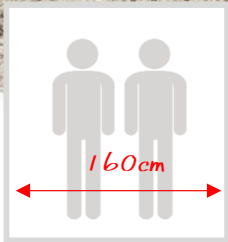

Qサイズ

カラー アイボリー、チャコールグレー

素材/材質

張地 : ブークレファブリック

床板 : 不織布タイプ

※本体フレームはアイアン囲い枠の筋肉仕様

LEGタイプ
2サイズ
2カラー

サイズ

Dフレーム

W1490 × L2190 × H970 (床高230)

Qフレーム

W1690 × L2190 × H970 (床高230)

メーカー希望小売価格

196,000円
(税込215,600円)

232,000円
(税込255,200円)

作成 : 202305