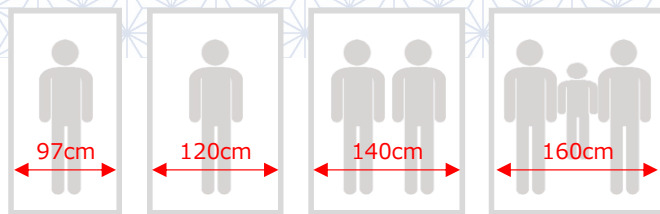

※画像のマットレス厚みは18cmです。マットレスは別売となります。

両サイドには便利な収納棚付き

スマートフォンなどの充電に
便利なコンセント付き

優しい灯りのLED照明付き（Sサイズのみ1灯）
室内をお洒落に演出する間接照明

床高14cm

床高24cm
脚10cm

お部屋の圧迫感を抑えられるLowタイプ
ベッド下の掃除がしやすいHighタイプ
マットレスに合わせてお好きな高さを選択可能

2台並べてのツイン使用も
合わせやすいデザインです

- 3D強化シート貼り ■ 不織布床板 ■ LED照明付き ■ シングルコンセント付き
- 床高2段階選択可能

Sサイズ

SDサイズ

Dサイズ

Qサイズ

LEGタイプ

サイズ	幅	奥行	高さ	メーカー希望小売価格
Sフレーム	W990	× D2100	× H830 (床高240/140)	79,200円 (税込87,120円)
SDフレーム	W1210	× D2100	× H830 (床高240/140)	94,000円 (税込103,400円)
Dフレーム	W1410	× D2100	× H830 (床高240/140)	110,000円 (税込121,000円)
Qフレーム	W1610	× D2100	× H830 (床高240/140)	130,000円 (税込143,000円)