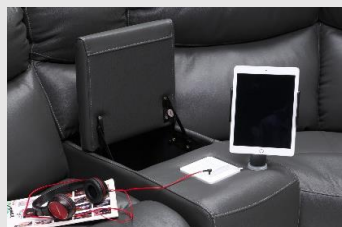

～ コーナー電動ソファ～  
No.3531

リビングに“音楽”のあるひとときを  
寛ぎと迫力あるサウンドの融合。。  
新たなリビング空間をお楽しみいただけます

offer 9  
comfortable form

ドイツのトップブランド “全米シェア50%”  
OKIN社製モーターを使用

国際規格はもちろん、世界で最も厳しいといわれる  
ドイツの安全品質基準をクリアしたOKIN社製モーターを  
使用しているので、安全・快適に使えます。

- 独自技術による驚くべき静音性を実現
- 4万回以上の耐久試験をクリアし信頼性抜群
- 感電などの心配がない低電圧の安全設計

操作しやすい2ボタンタイプ

シンプルで分かりやすいコントローラー  
信頼性の高いドイツ製モーターを採用

スピーカー内蔵&収納BOX付きのコンソール

スマホ、タブレットとの連携可能♪  
リビングで迫力あるサウンドを楽しめます

アーム部分はリクライニングの可動に  
合わせ前後に移動

リクライニングと連動し最適な位置に移動します  
ソファ全体でくつろぎある空間を演出します

背もたれ自体も沈み込む省スペース設計。壁との隙間は約8cmあれば可動OK♪

BluetoothやUSB、AUXなどの接続が可能なスピーカー付き。  
スマホ、タブレット、TVとの連携OK♪

カラー

DGY

素材/材質

張地：革張り/PVC  
座面：Sバネ、ウレタン、シリコンフィル

コーナー 4点セット

W2710×D2850×H950×SH490

メーカー希望  
小売価格 (税別)

712,000円

張地には上質な革を採用。  
革本来が持つ高級感と柔らかさを感じいただけます。

←左のQRコードを読み取っていただくと可動状況をご確認できます。

- 1 P (コンソール) W350×D900×H950×SH490
- 2 P 片電動 W1240×D900～1480×H950×SH490
- 3 P 片電動 W1730×D900～1480×H950×SH490
- コーナー W1730×D900～1480×H950×SH490