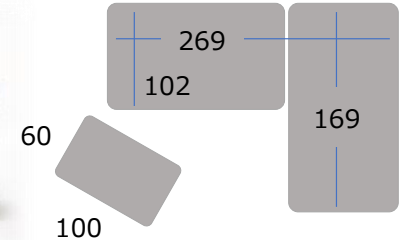

お部屋のスペースに合わせ
配置いただけます

ヘッドレスト、アーム部分は可変ギア仕様でリラックスできます。ダイニングからの視界を妨げる事ありません。

スチール脚を採用し、高級感を演出。床にキズが付きにくいスキーパー仕様です。

B L

↑左カウチ（座って左）

右カウチ（座って右）→

G Y

右カウチ（座って右）

D B R

左カウチ（座って左）

◆◆ COLOR ◆◆
◆◆ MATERUAL ◆◆

B L、G Y、D B R
張地：スムーステック
座面：Sバネ、ポケットコイル、高密度ウレタン採用
スチール脚

コーナーカウチ

【カウチ向き：左右あり】

カウチソファ

W2690×D1020(1690)×H780~980×SH440