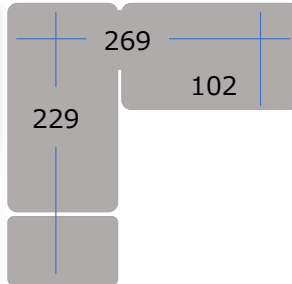

お部屋のスペースに合わせ
配置いただけます

ヘッドレスト、アーム部分は可変ギア仕様でリラックスできます。ダイニングからの視界を妨げる事ありません。

スチール脚を採用し、高級感を演出。床にキズが付きにくいスキーパー仕様です。

B L

↑左カウチ（座って左）

右カウチ（座って右）→

G Y

右カウチ（座って右）

D B R

左カウチ（座って左）

◆◆ COLOR ◆◆
◆◆ MATERUAL ◆◆

B L、G Y、D B R
張地：スムーステック
座面：Sバネ、ポケットコイル、高密度ウレタン採用
スチール脚

コーナーカウチ

【カウチ向き：左右あり】

カウチソファ

W2690×D1020(1690)×H780~980×SH440