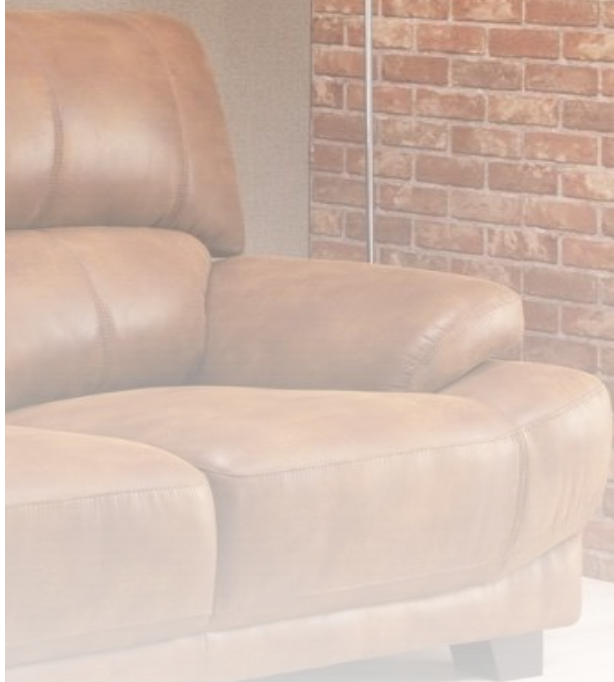

Amelia

アメリア

より快適な座り心地の秘訣がココにあり
使い込んだ革のような表情が魅力あるソファー

offer 9
comfortable form

DBR

CAM

カラー

DBR、CAM

素材/材質

張地：ソフトテック

座面：ユーロコイルシステム、ウレタン

木脚

背クッション脱着式(ファスナー取り外し可能)

※ユーロコイルシステムとは
座面内部の素材に線形の太いバネを使用。一つ一つのバネを個別に固定することで十分な強度を確保。座面全体を支える沈み込みの少ないしっかりとした座り心地で耐久性に優れています。

2P

W1500×D950×H930×SH430