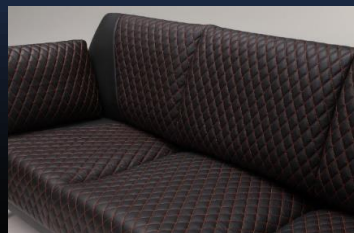

— Lexus —
レクサス TypeA

リビングにも至福のくつろぎを・・・
2size&2colorのアクセントステッチ

offer 9
comfortable form

3P -198-

スタイリッシュなアイアン脚を採用
細身のアイアン脚を使用し、
高級感を演出。
198、188同仕様。

3P -188-

カラー BK (WHステッチ)、BK (REステッチ)
素材/材質 張地 :COW/PVC(ドイツ産牛革)
座面 :Sパネ、ウェービングベルト、ウレタン
アイアン脚
サイドクッション2個付

ボリュームあるサイドクッション
ダイヤステッチをあしらひ、
トータルデザインをコーディネート。
革表面はNATURAL MILLING
加工を施し質感をアップ。

ダイヤステッチにスピンドルデザインを採用。
198、188ともに同仕様。

ステッチラインには太めの糸を採用することでアクセントをプラス。

3P -186- W1860×D800×H810×SH440
3P -198- W1980×D800×H810×SH440