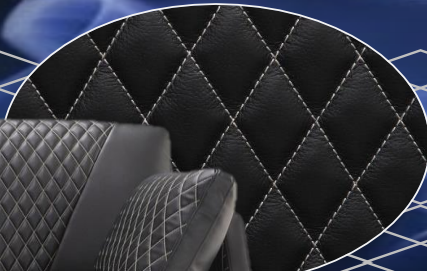

— Lexus —
レクサス TypeA

リビングにも至福のくつろぎを・・・
2size&2colorのアクセントステッチ

offer 9
comfortable form

3P -198-

スタイリッシュなアイアン脚を採用
細身のアイアン脚を使用し、
高級感を演出。
198、188同仕様。

3P -188-

カラー BK (WHステッチ)、BK (REステッチ)
素材/材質 張地 :COW/PVC(ドイツ産牛革)
座面 :Sパネ、ウェービングベルト、ウレタン
アイアン脚
サイドクッション2個付

ボリュームあるサイドクッション
ダイヤステッチをあしらひ、
トータルデザインをコーディネート。
革表面はNATURAL MILLING
加工を施し質感をアップ。

ダイヤステッチにスピンドルデザインを採用。
198、188ともに同仕様。

ステッチラインには太めの糸を採用することでアクセントをプラス。

3P -186- W1860×D800×H810×SH440
3P -198- W1980×D800×H810×SH440