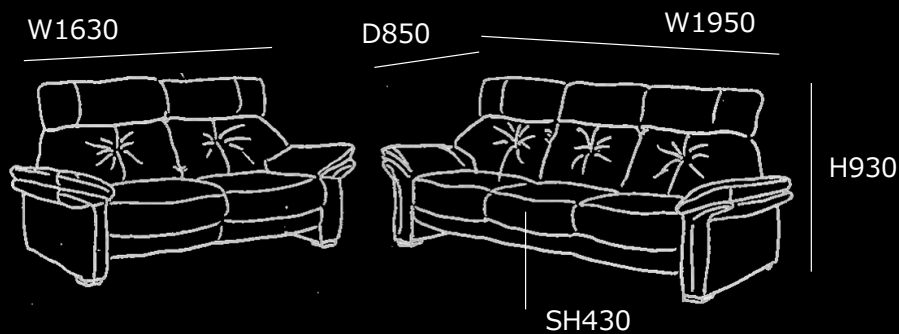

## アテンザ

**offer 9**  
comfortable form

～スタイリッシュデザインながら  
座り心地にもこだわった本格レザーソファ～

- ◎座面内部はユーロコイルを採用し、心地よい張りのある座り心地
- ◎なめし加工にこだわり、柔らかな革を使用した贅沢な作り
- ◎スマートなデザインで、どんなリビング空間にもフィット
- ◎座面を低く、日本人の体形に合わせたサイジング

**■ RED**  
深みあるワインレッド。高貴でクラシカルテイストを醸し出しています。

**■ IV**  
上品なアイボリー。お部屋のアクセントにもなり清潔感ある色合いです。

**■ NBL**  
藍染めしたようなネイビーブルー。リビングに合わせやすく穏やかでクールなベーシックカラーです。

カラー  
素材/材質

NBL, IV, RED  
張地：本革/合皮  
座面：ユーロコイル、ウレタン  
木脚

背もたれ脱着式

サイズ

メーカー希望  
小売価格(税別)

<b>2P</b>	W1630×D850×H930×SH430
<b>3P</b>	W1950×D850×H930×SH430