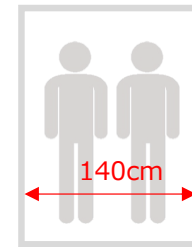

ゆったりくつろげるヘッドボード

ふっくらとした肌触りの良いヘッドボードはウレタンを入れクッション性があり、寄りかかってくつろぐのに最適な仕上がりです。安眠する場所としてだけでなく、就寝前の読書タイムなど有意義なひと時をサポートします。

マットレスはうれしい2サイズ対応

ダブルとワイドダブルの2サイズのマットレスに対応したフレーム。厚めのマットレスも合わせやすいボリュームあるヘッド高もポイントです。

Dサイズ

WDサイズ

Dフレーム

W1530×L2300×H1010 (SH270)

メーカー希望
小売価格(税別)
119,200円

素材/材質

張地：ソフトテック
本体：MDF
床板：布張り床板

カラー

CAM, BK, DBR

~ King ~
キング

※画像はDBR色、マットレスの厚みは23cmです