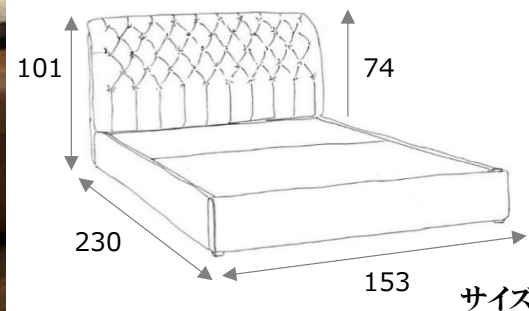

ゆったりくつろげるヘッドボード

ふっくらとした肌触りの良いヘッドボードはウレタンを入れクッション性があり、寄りかかってくつろぐのに最適な仕上がりです。安眠する場所としてだけでなく、就寝前の読書タイムなど有意義なひと時をサポートします。

マットレスはうれしい2サイズ対応

ダブルとワイドダブルの2サイズのマットレスに対応したフレーム。厚めのマットレスも合わせやすいボリュームあるヘッド高もポイントです。

Dサイズ

WDサイズ

Dフレーム

W1530×L2300×H1010 (SH270)

メーカー希望
小売価格(税別)
119,200円

素材/材質

張地：ソフトテック
本体：MDF
床板：布張り床板

カラー

CAM, BK, DBR

~ King ~
キング

※画像はDBR色、マットレスの厚みは23cmです