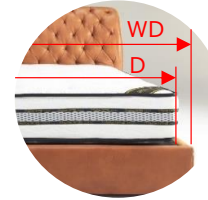

ゆったりくつろげるヘッドボード

ふっくらとした肌触りの良いヘッドボードはウレタンを入れクッション性があり、寄りかかってくつろぐのに最適な仕上がりです。安眠する場所としてだけでなく、就寝前の読書タイムなど有意義なひと時をサポートします。

マットレスはうれしい2サイズ対応

ダブルとワイドダブルの2サイズのマットレスに対応したフレーム。厚めのマットレスも合わせやすいボリュームあるヘッド高もポイントです。

Dサイズ

WDサイズ

Dフレーム

W1530×L2300×H1010 (SH270)

メーカー希望
小売価格(税別)
119,200円

素材/材質

張地：ソフトテック
本体：MDF
床板：布張り床板

カラー

CAM, BK, DBR

~ King ~
キング

※画像はDBR色、マットレスの厚みは23cmです