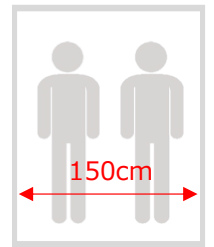

ゆったりくつろげるヘッドボード

ふっくらとした肌触りの良いヘッドボードはウレタンを入れクッション性があり、寄りかかってくつろぐのに最適な仕上がりです。安眠する場所としてだけでなく、就寝前の読書タイムなど有意義なひと時をサポートします。

マットレスはうれしい2サイズ対応

ダブルとワイドダブルの2サイズのマットレスに対応したフレーム。厚めのマットレスも合わせやすいボリュームあるヘッド高もポイントです。

Dサイズ

WDサイズ

Dフレーム

W1530×L2300×H1010 (SH270)

メーカー希望
小売価格(税別)
119,200円

素材/材質

張地：ソフトテック
本体：MDF
床板：布張り床板

カラー

CAM, BK, DBR

~ King ~
キング

※画像はDBR色、マットレスの厚みは23cmです