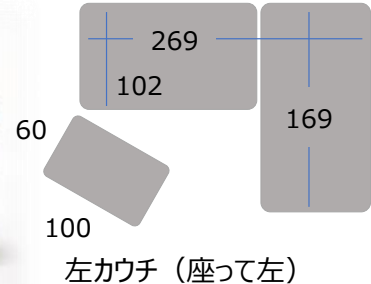

Keller

ケラー

ゆとりあるサイズが人気のコーナーカウチ

ヘッドレスト可変タイプでハイバック対応。用途に応じたレイアウトも可能です。

offer 9
comfortable form

B L

↑左カウチ (座って左)

右カウチ (座って右) →

張地に新素材 <スムーステック> を採用

滑らかな肌触りと汚れにくい特徴あり
濃淡を活かしたヴィンテージ感ある仕上がり

レイアウト自在な単独スツール

お部屋のスペースに合わせて
配置いただけます

ヘッドレスト、アーム部分は可変ギア仕様でリックスできます。ダイニングからの視界を妨げる事ありません。

スチール脚を採用し、高級感を演出。床にキズが付きにくいスキー脚仕様です。

G Y

右カウチ (座って右)

D B R

左カウチ (座って左)

コーナーカウチ

【カウチ向き：左右あり】

カウチソファー

W2690×D1020(1690)×H780~980×SH440

スツール

W600×D1000×H450