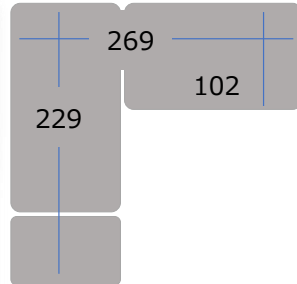

右カウチ (座って右)

D B R