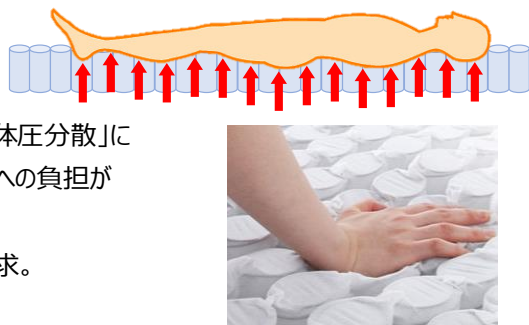

offer 9
comfortable form

ジェラード

- 厚み**
23cm
- ポケットコイル**
- コイル線径**
Φ2.3mm
- 並行配列**
- サイズ**
SS、S、SD
D、WD
5サイズ

体圧分散に優れた構造と高耐久性を実現。

コイル線径 2.3mm、6.5インチのコイルスプリングを採用
身体にフィットし、程よい弾力で心地良い睡眠をサポート

身体を「点」で支えるポケットコイル

コイルスプリングがそれぞれ独立し、身体を「点」で支え「体圧分散」に優れたタイプです。体のラインに沿って沈み込むため、体への負担が少ないのが特徴です。

線径2.3mm、6.5インチのコイルを採用し耐久性を追求。

スプリングが干渉しにくい並行配列

並行配列のコイルは互いのスプリングが干渉しにくく、長期間安定した品質を保ちやすいのが特徴。サイド部分のベンチレーターと相まって、通気性の良い仕様に仕上げました。

裏面ノンスリップ仕様

マットレス裏面は滑り止め加工あり。
ベッドシーツやベッドパッドがズレにくい点は嬉しいポイント♪

【断面構造】

サイズ	幅	長さ	厚み	コイル数	メーカー希望 小売価格（税別）
SS	800	× 1950	× 230	390	48,000円
S	970	× 1950	× 230	450	52,000円
SD	1200	× 1950	× 230	570	68,000円
D	1400	× 1950	× 230	660	76,000円
WD	1500	× 1950	× 230	720	84,000円