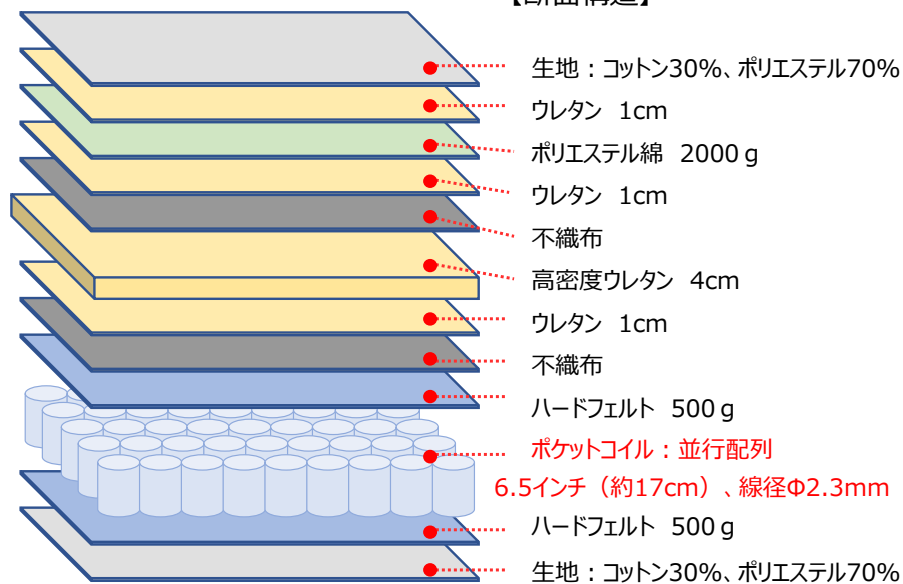

offer 9
comfortable form

ジェラード

- 厚み**
23cm
- ポケットコイル**
- コイル線径**
Φ2.3mm
- 並行配列**
- サイズ**
SS、S、SD
D、WD
5サイズ

体圧分散に優れた構造と高耐久性を実現。

コイル線径 2.3mm、6.5インチのコイルスプリングを採用
身体にフィットし、程よい弾力で心地良い睡眠をサポート

身体を「点」で支えるポケットコイル

コイルスプリングがそれぞれ独立し、身体を「点」で支え「体圧分散」に優れたタイプです。体のラインに沿って沈み込むため、体への負担が少ないのが特徴です。

線径2.3mm、6.5インチのコイルを採用し耐久性を追求。

スプリングが干渉しにくい並行配列

並行配列のコイルは互いのスプリングが干渉しにくく、長期間安定した品質を保ちやすいのが特徴。サイド部分のベンチレーターと相まって、通気性の良い仕様に仕上げました。

裏面ノンスリップ仕様

マットレス裏面は滑り止め加工あり。
ベッドシーツやベッドパッドがズレにくい点は嬉しいポイント♪

【断面構造】

サイズ	幅	長さ	厚み	コイル数	メーカー希望 小売価格（税別）
SS	800	× 1950	× 230	390	48,000円
S	970	× 1950	× 230	450	52,000円
SD	1200	× 1950	× 230	570	68,000円
D	1400	× 1950	× 230	660	76,000円
WD	1500	× 1950	× 230	720	84,000円