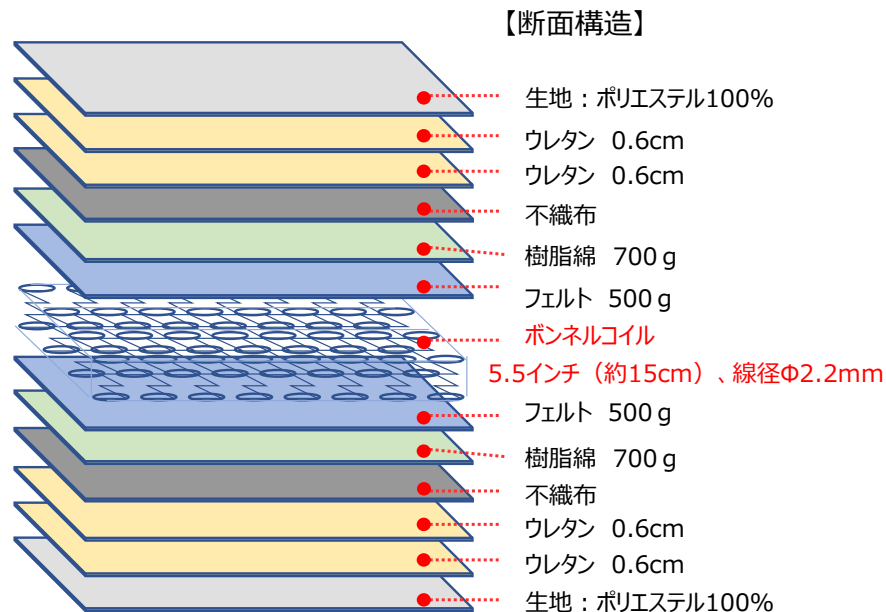

通気性に優れた仕様

マットレスで湿気は大敵。表面から熱を逃がし、ムレにくい通気性のよりメッシュ生地を採用。マットレス内部はコイル間を空気が通り、サイド部分のベンチレーターと相まって、通気性の良い仕様に仕上げました。

カラー違いで両面使用可能

WH/BKの張地によりフレームカラーに合わせるなど好みに応じて選択可能。

サイズ	幅	長さ	厚み	コイル数	メーカー希望 小売価格（税別）
S	970	1950	180	293	22,000円
SD	1200	1950	180	353	28,000円
D	1400	1950	180	419	32,000円